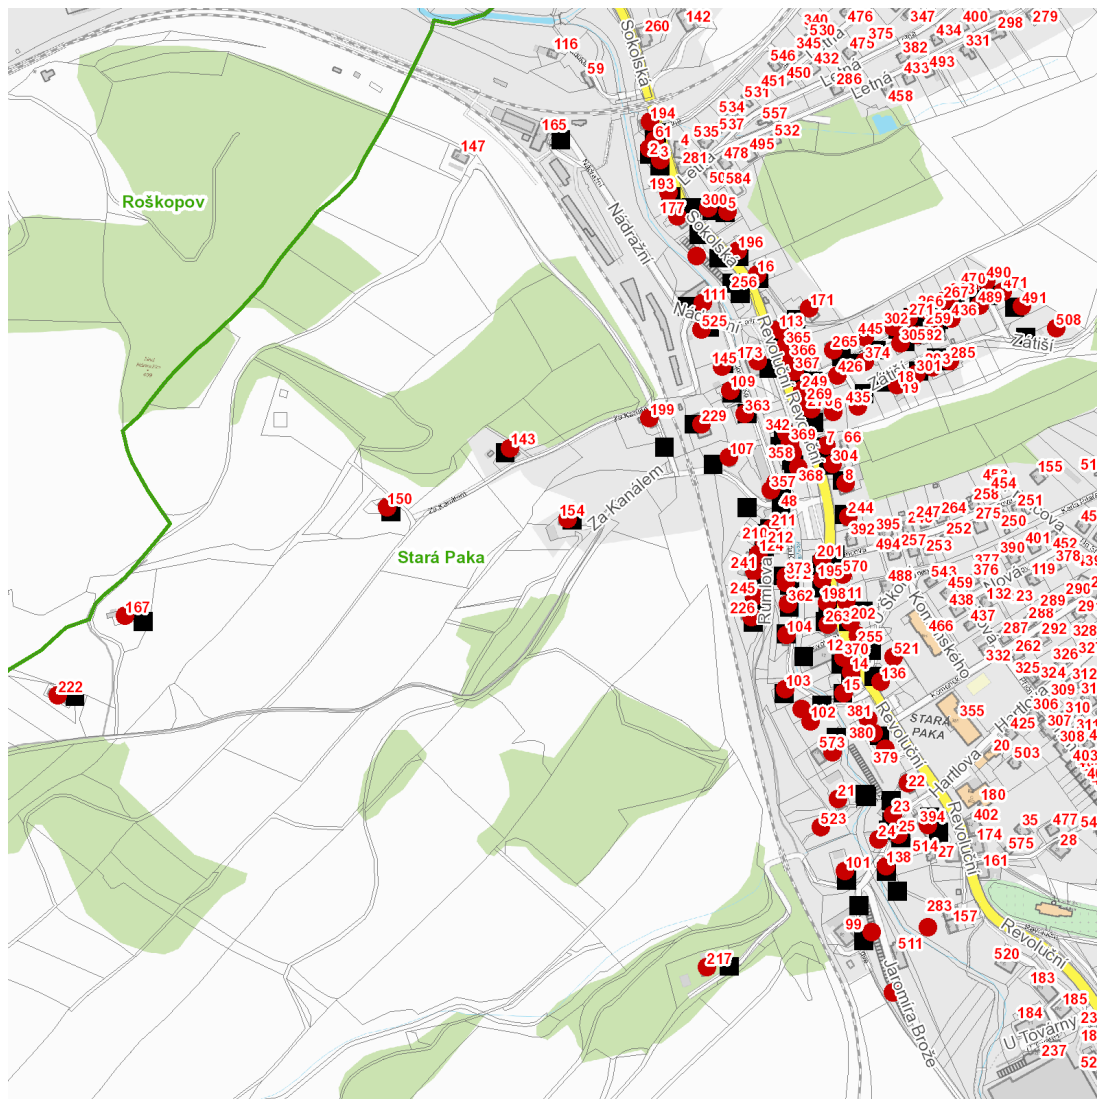

Rumlova: č. p. 124, 210, 211, 212, 226, 241, 245

Sokolská: č. p. 2, 3, 5, 16, 61, 171, 173, 177, 193, 194, 196, 300

U Školky: č. p. 521

Za Kanálem: č. p. 107, 143, 150, 154, 167, 199, 217, 222

Zátiší: č. p. 18, 19, 285, 293, 301, 435, 508

kat. území **Stará Paka** (kód **753823**): **parcelní č.** 72/2, 86/2, 88/4, 108/2, 479, 525, 584/1

UPOZORNĚNÍ

Dotčené zařízení distribuční soustavy je nutné i v době odstávky považovat za zařízení pod napětím, a proto vás žádáme o dodržení všech zásad bezpečnosti a provedení opatření potřebných k zamezení případných škod na zdraví a majetku. | Provozovatelé výroben elektřiny jsou povinni zajistit přerušeni dodávky elektřiny z výroby do vypnutého úseku distribuční soustavy.

dne 24. 4. 2025 od 7:30 do 14:30 hodin**Orientační mapový podklad odstávkou dotčených lokalit****VYSVĚTLIVKY**

- – adresy dotčené odstávkou elektřiny
- – místa připojení k elektrické síti dotčená odstávkou

INFORMACE ZASLÁNA

IDDS: ytha6e6 (Obec Stará Paka)