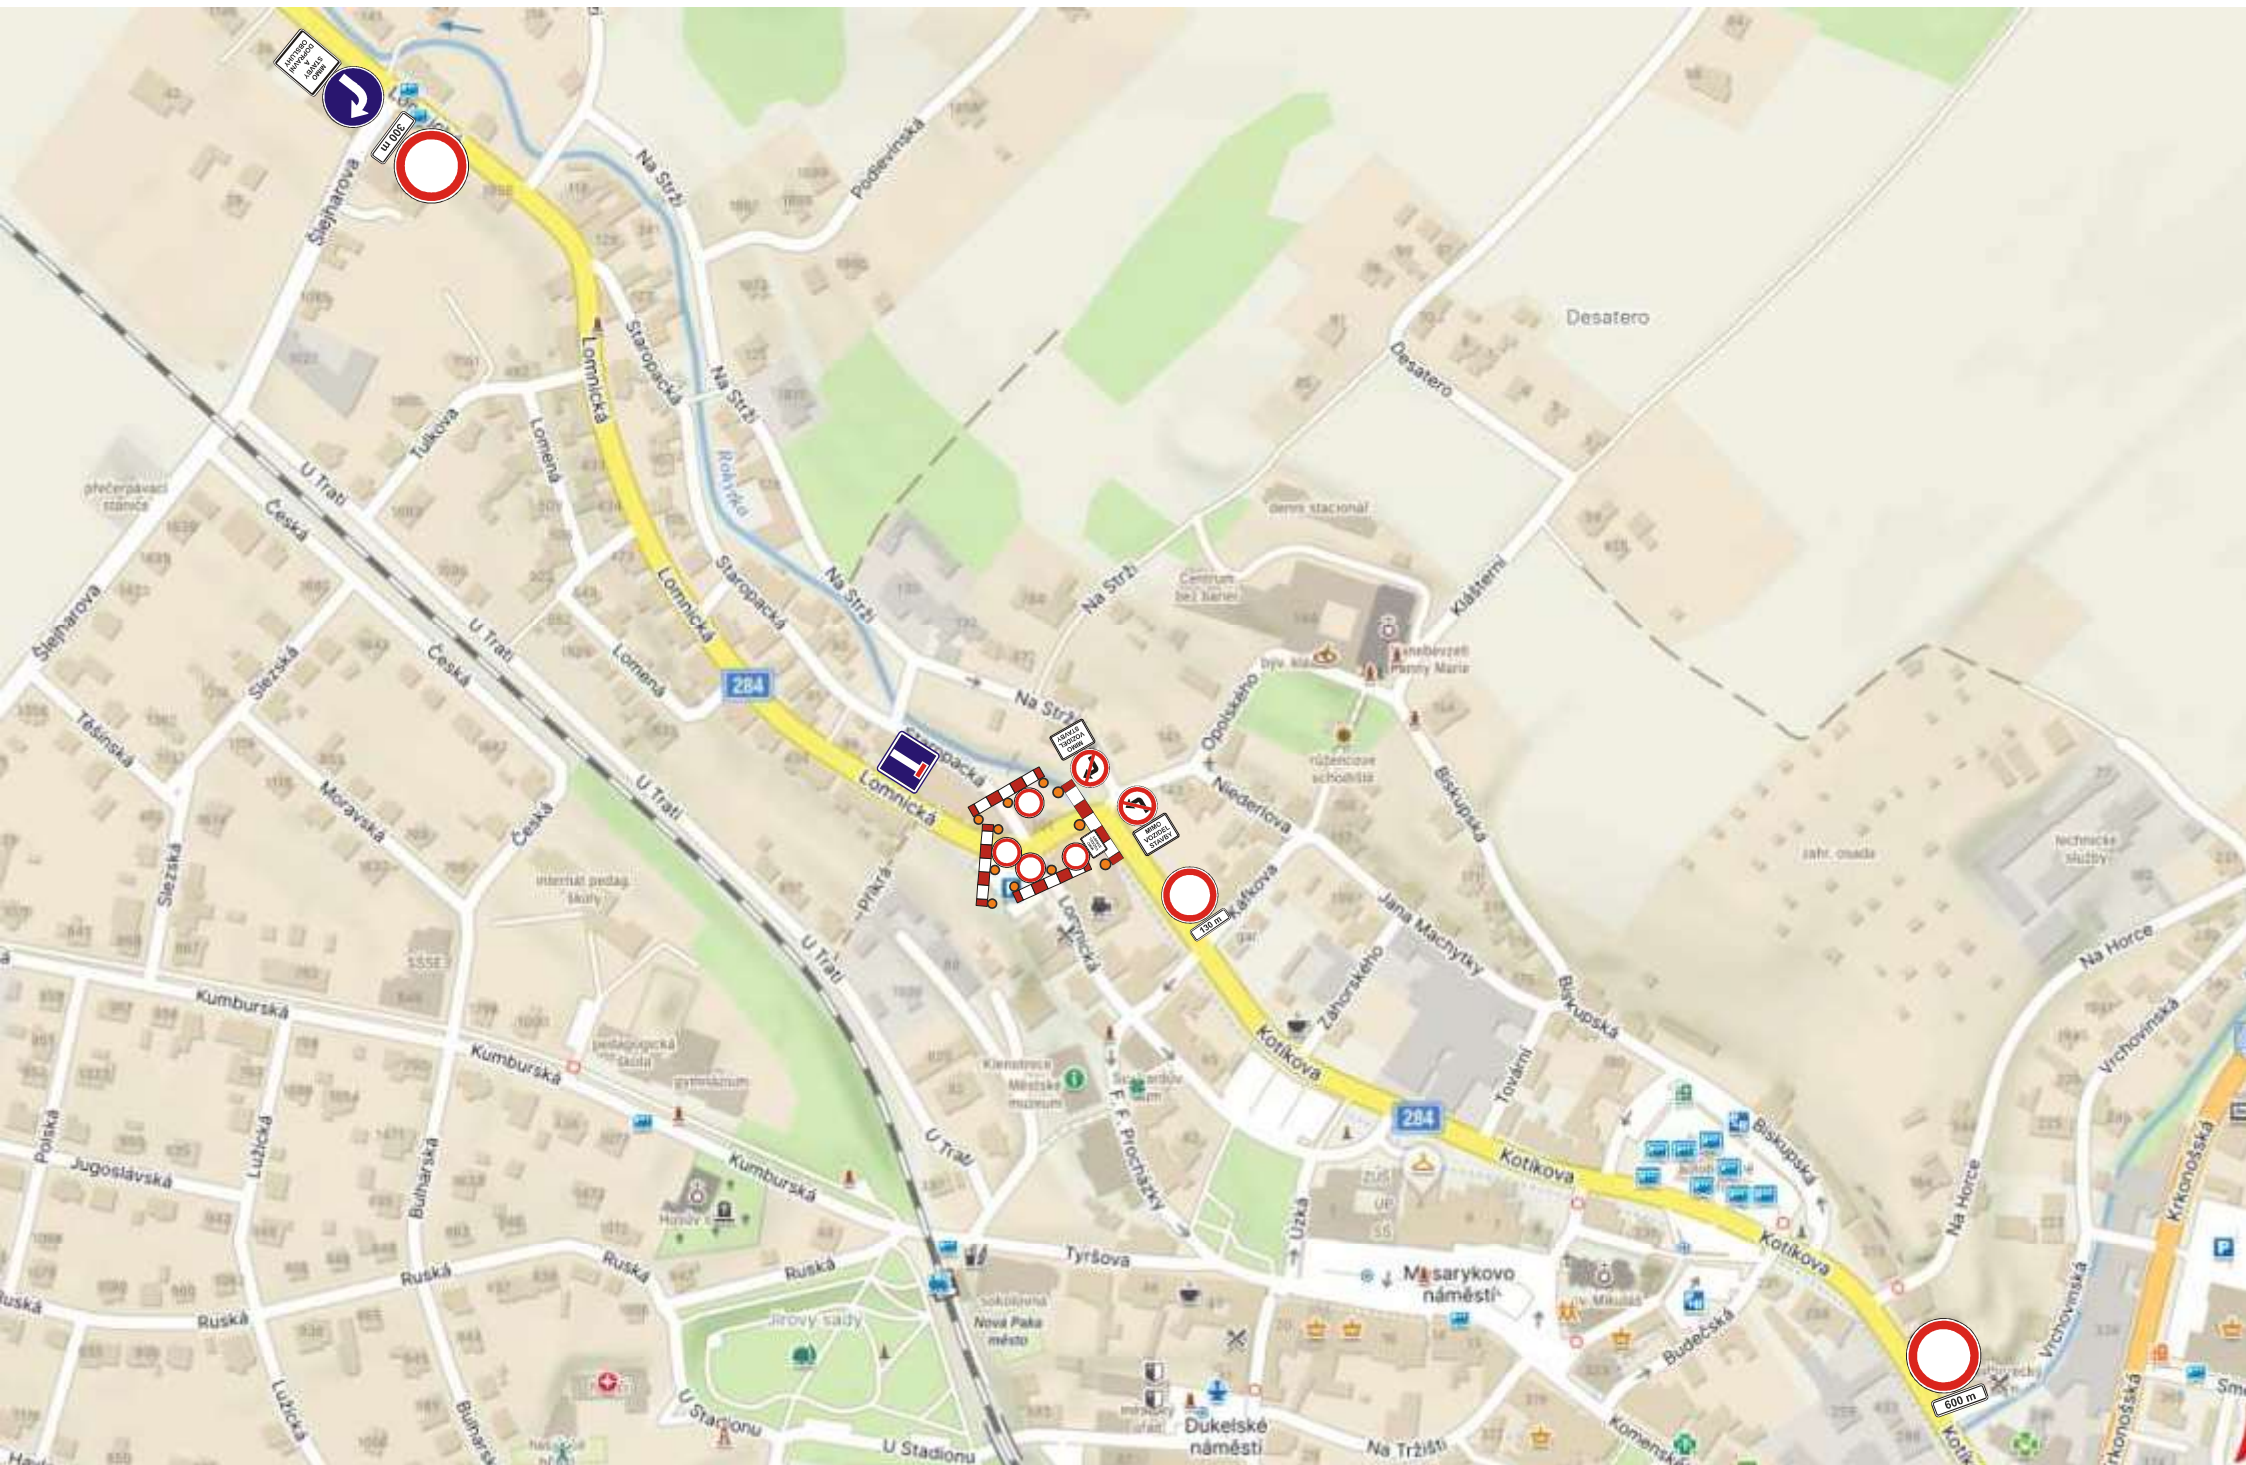

Nová Paka 31.3.-30.4.2025 uzavření křižovatky Lomnické a Staropacké

POZOR

**PRŮJEZD
NOVÁ PAKA
STARÁ PAKA
UZAVŘEN**

uzavřený úsek

Nová Paka 31.3.-30.4.2025 uzavření křižovatky Lomnické a Staropacké

Nová Paka 31.3.-30.4.2025 uzavření křižovatky Lomnické a Staropacké

upravený průjezd přes parkoviště

zneplatnění stávajícího DZ