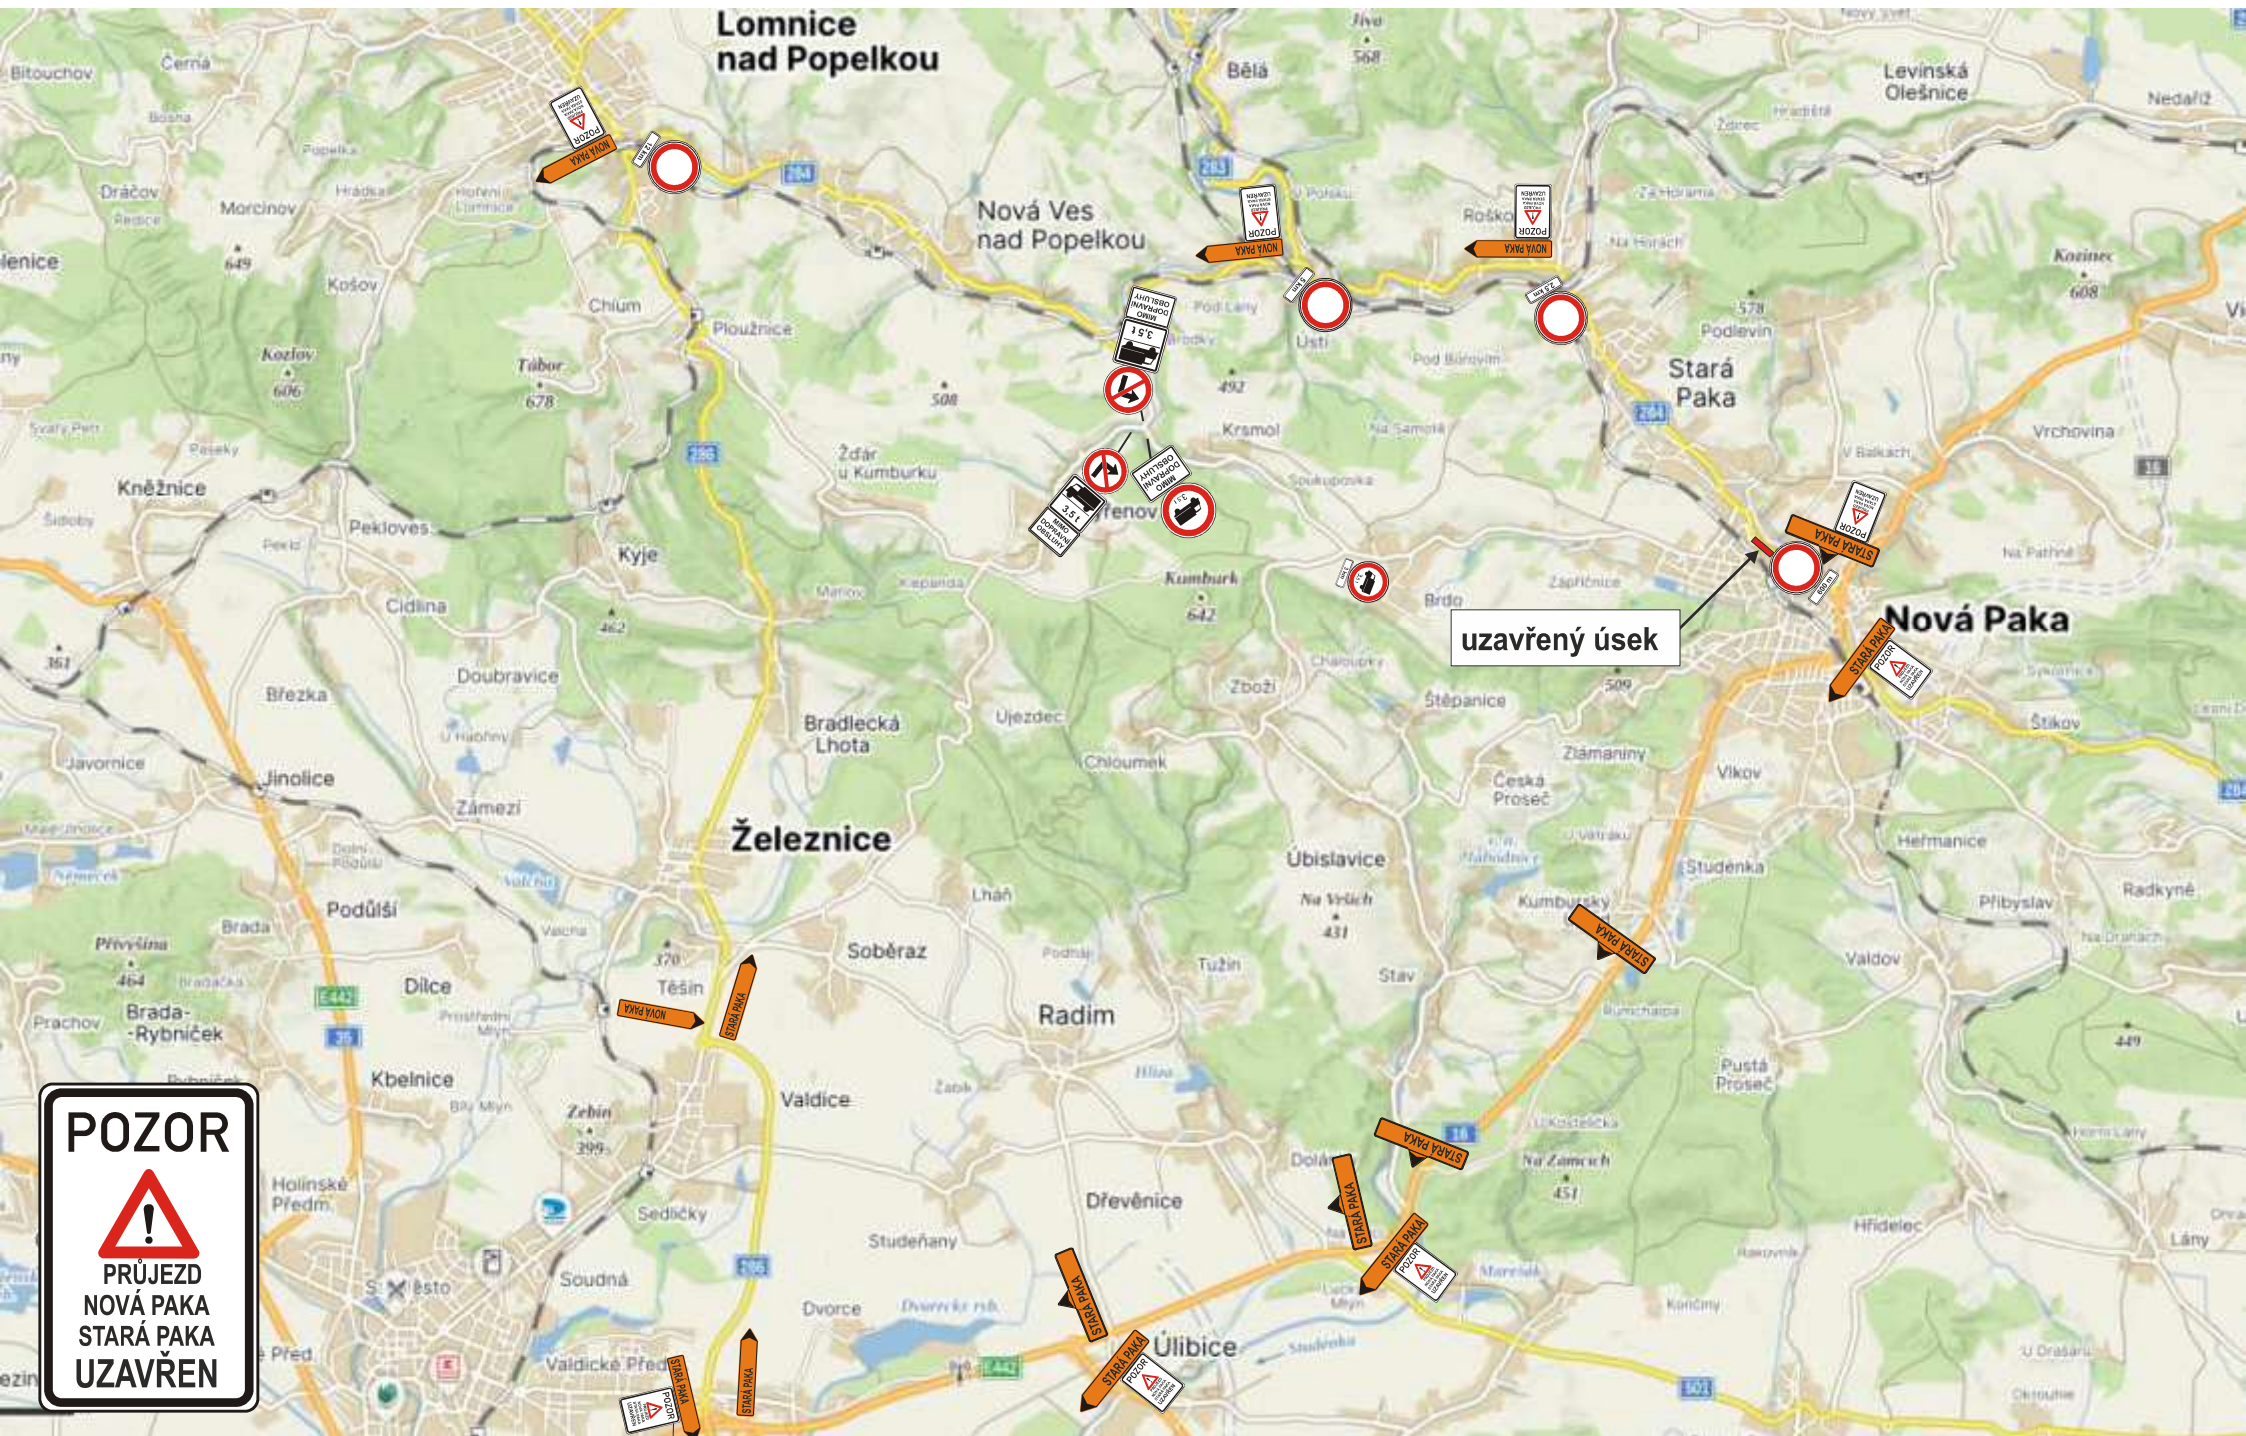

Nová Paka 31.3.-30.4.2025 uzavření křižovatky Lomnické a Staropacké

POZOR

**PRŮJEZD
NOVÁ PAKA
STARÁ PAKA
UZAVŘEN**

uzavřený úsek

Nová Paka 31.3.-30.4.2025 uzavření křižovatky Lomnické a Staropacké

Nová Paka 31.3.-30.4.2025 uzavření křižovatky Lomnické a Staropacké

upravený průjezd přes parkoviště

zneplatnění stávajícího DZ