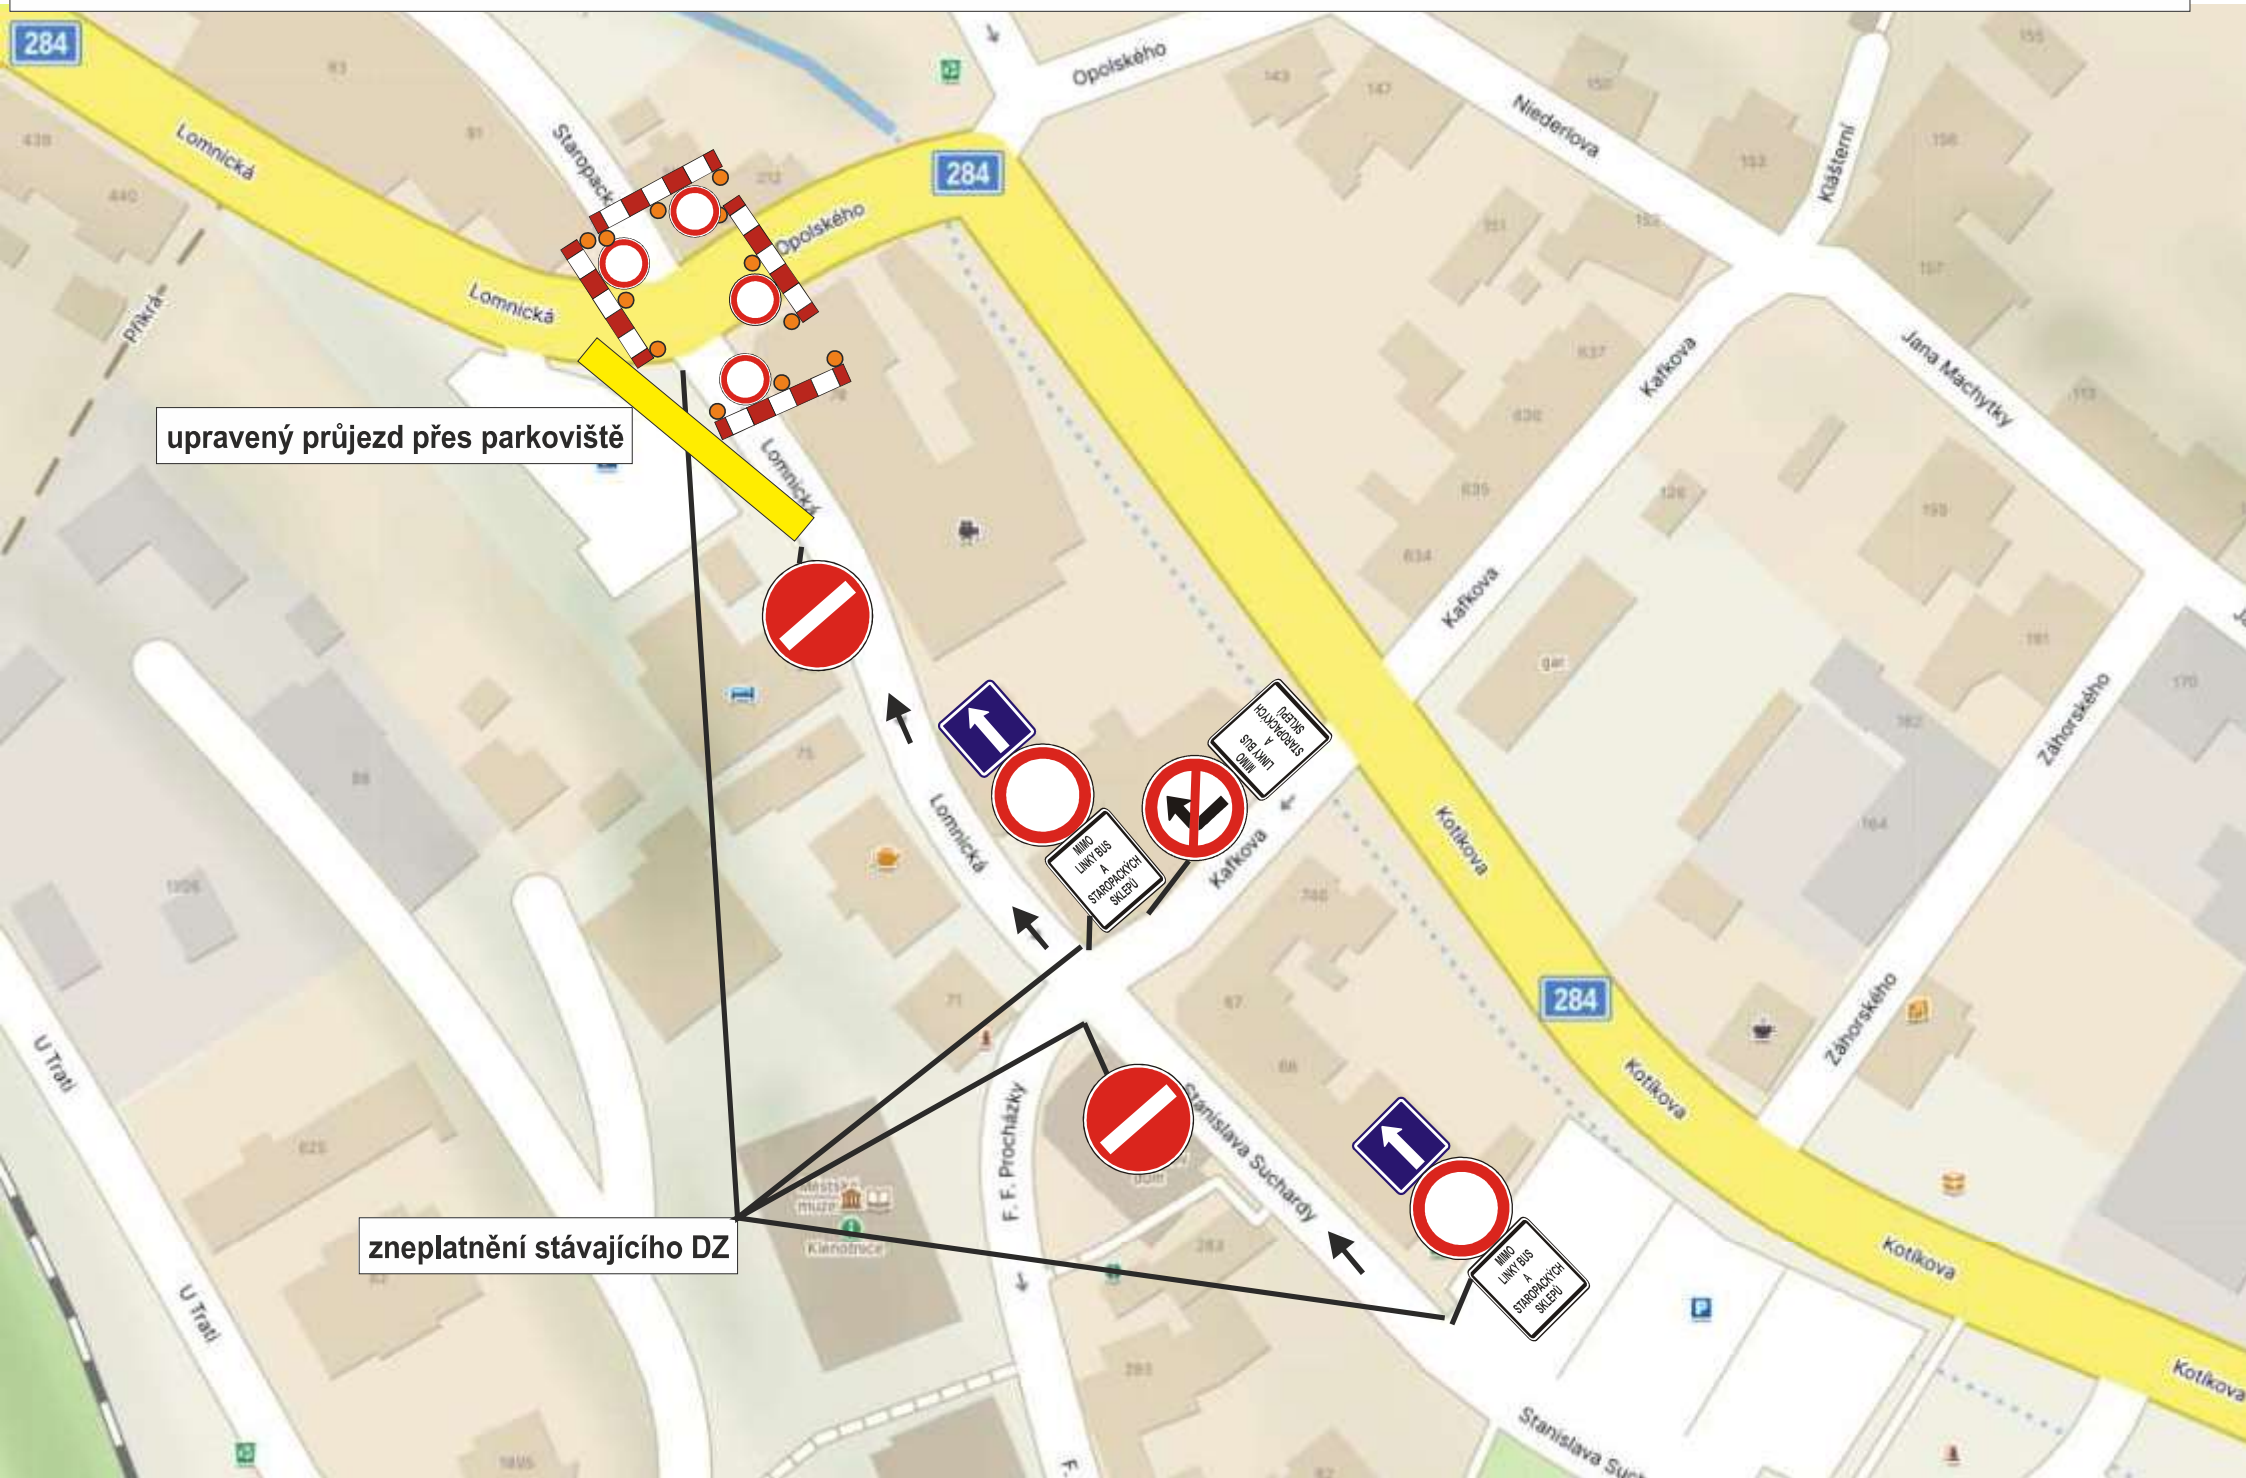

Nová Paka 31.3.-30.4.2025 uzavření křižovatky Lomnické a Staropacké

POZOR

**PRŮJEZD
NOVÁ PAKA
STARÁ PAKA
UZAVŘEN**

uzavřený úsek

Nová Paka 31.3.-30.4.2025 uzavření křižovatky Lomnické a Staropacké

Nová Paka 31.3.-30.4.2025 uzavření křižovatky Lomnické a Staropacké

upravený průjezd přes parkoviště

zneplatnění stávajícího DZ