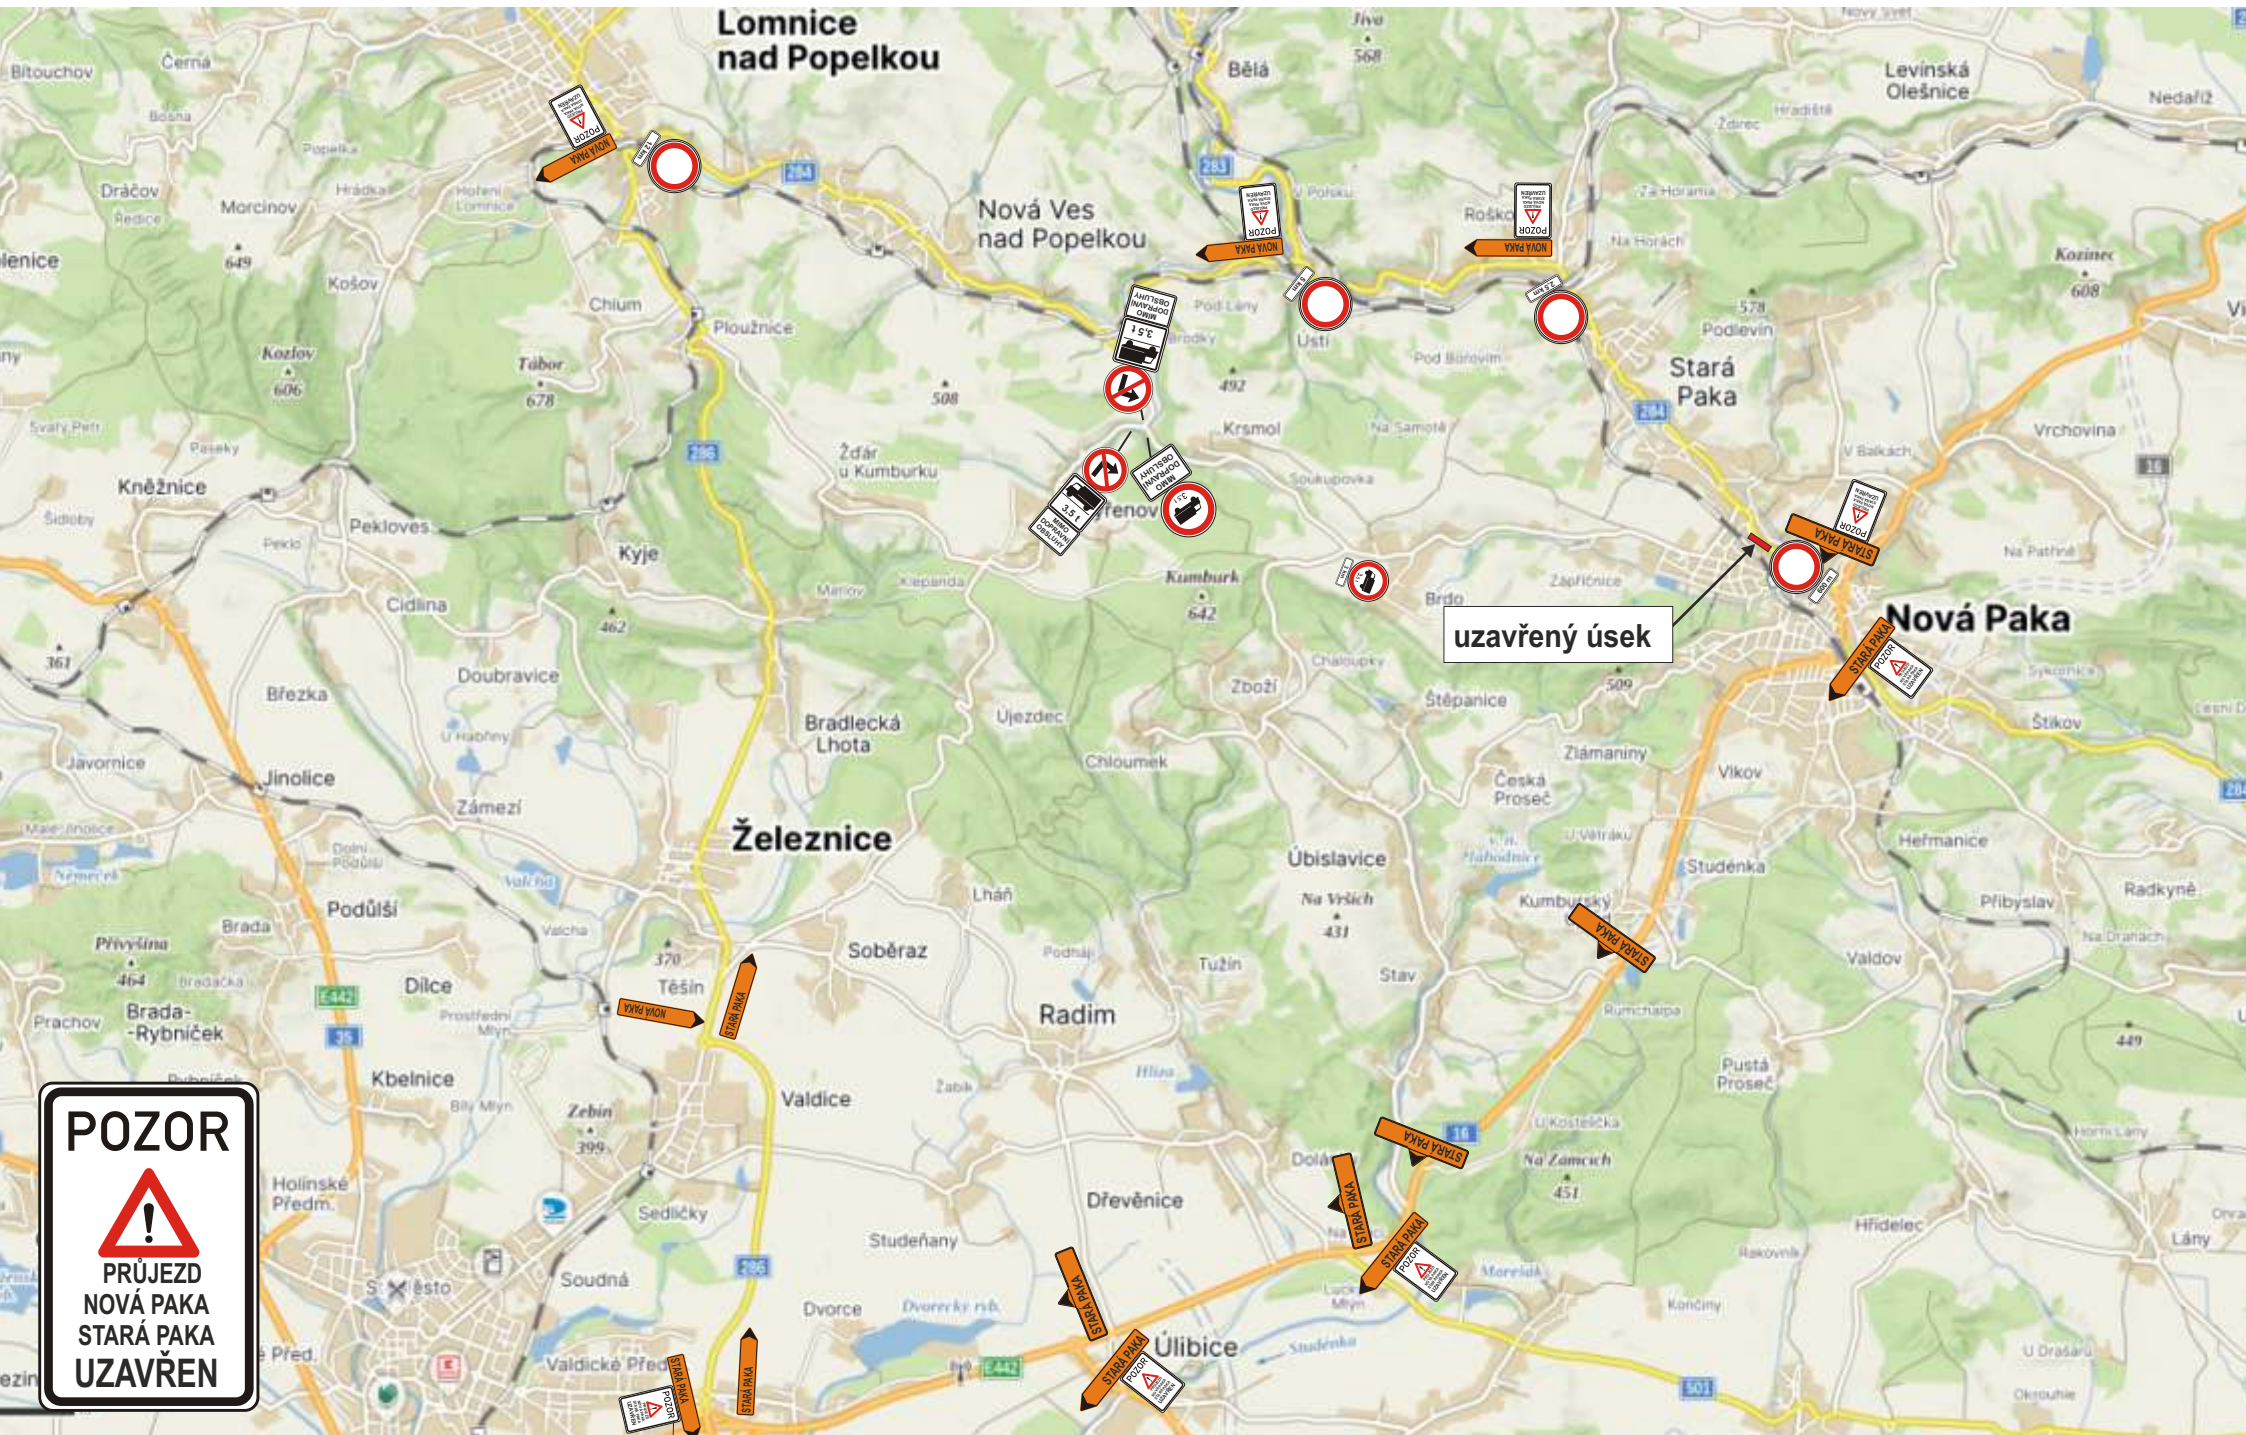

Nová Paka 1.5. - 31.10.2025 úplná uzavírka

POZOR

**PRŮJEZD
NOVÁ PAKA
STARÁ PAKA
UZAVŘEN**

uzavřený úsek

Nová Paka 1.5. - 31.10.2025 úplná uzavírka - detail 1

Nová Paka 1.5. - 31.10.2025 úplná uzavírka - detail 2

Jméno a formát souboru: DIO-Nová Paka úplná uzavírka 2.pdf
Otisk souboru: 2d8b4060ab911922ca5ccc53a4dbfdbba22ad2a30e651d4d9e3df964b75a34987
Použitý algoritmus: SHA-256 SBB 24.0.9070.0
Pořadové číslo ověření: A8815ABE-F20E-4582-A45D-38CA27D582C7