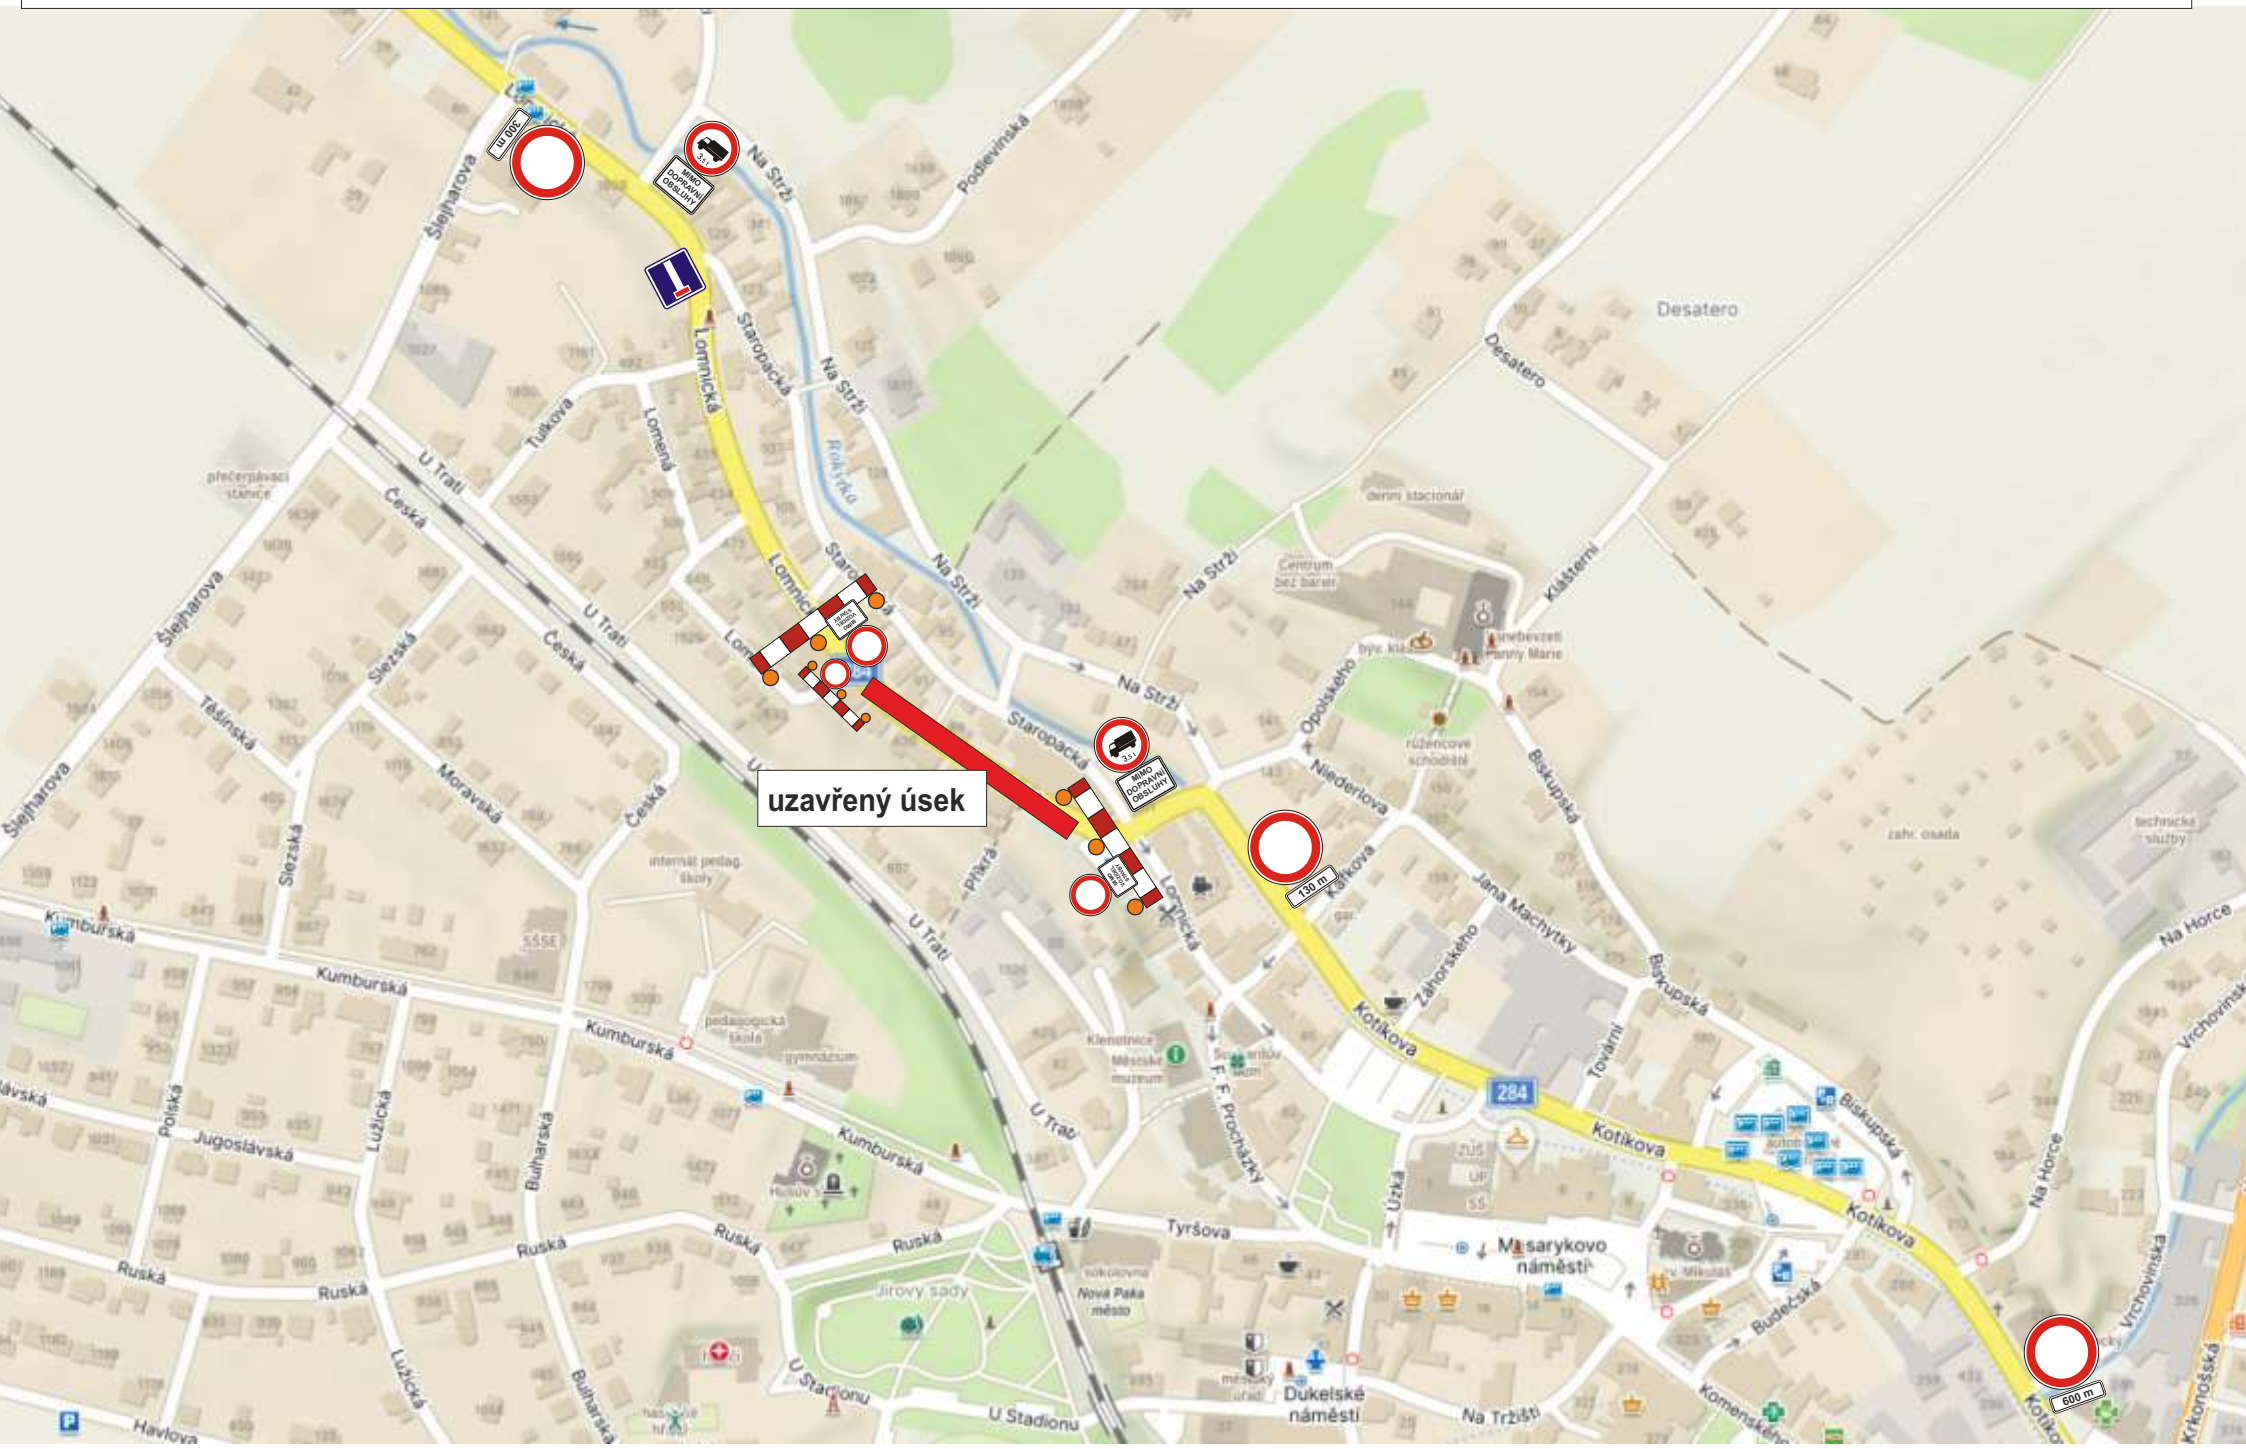

Nová Paka 1.5. - 31.10.2025 úplná uzavírka

POZOR

**PRŮJEZD
NOVÁ PAKA
STARÁ PAKA
UZAVŘEN**

uzavřený úsek

Nová Paka 1.5. - 31.10.2025 úplná uzavírka - detail 1

Nová Paka 1.5. - 31.10.2025 úplná uzavírka - detail 2