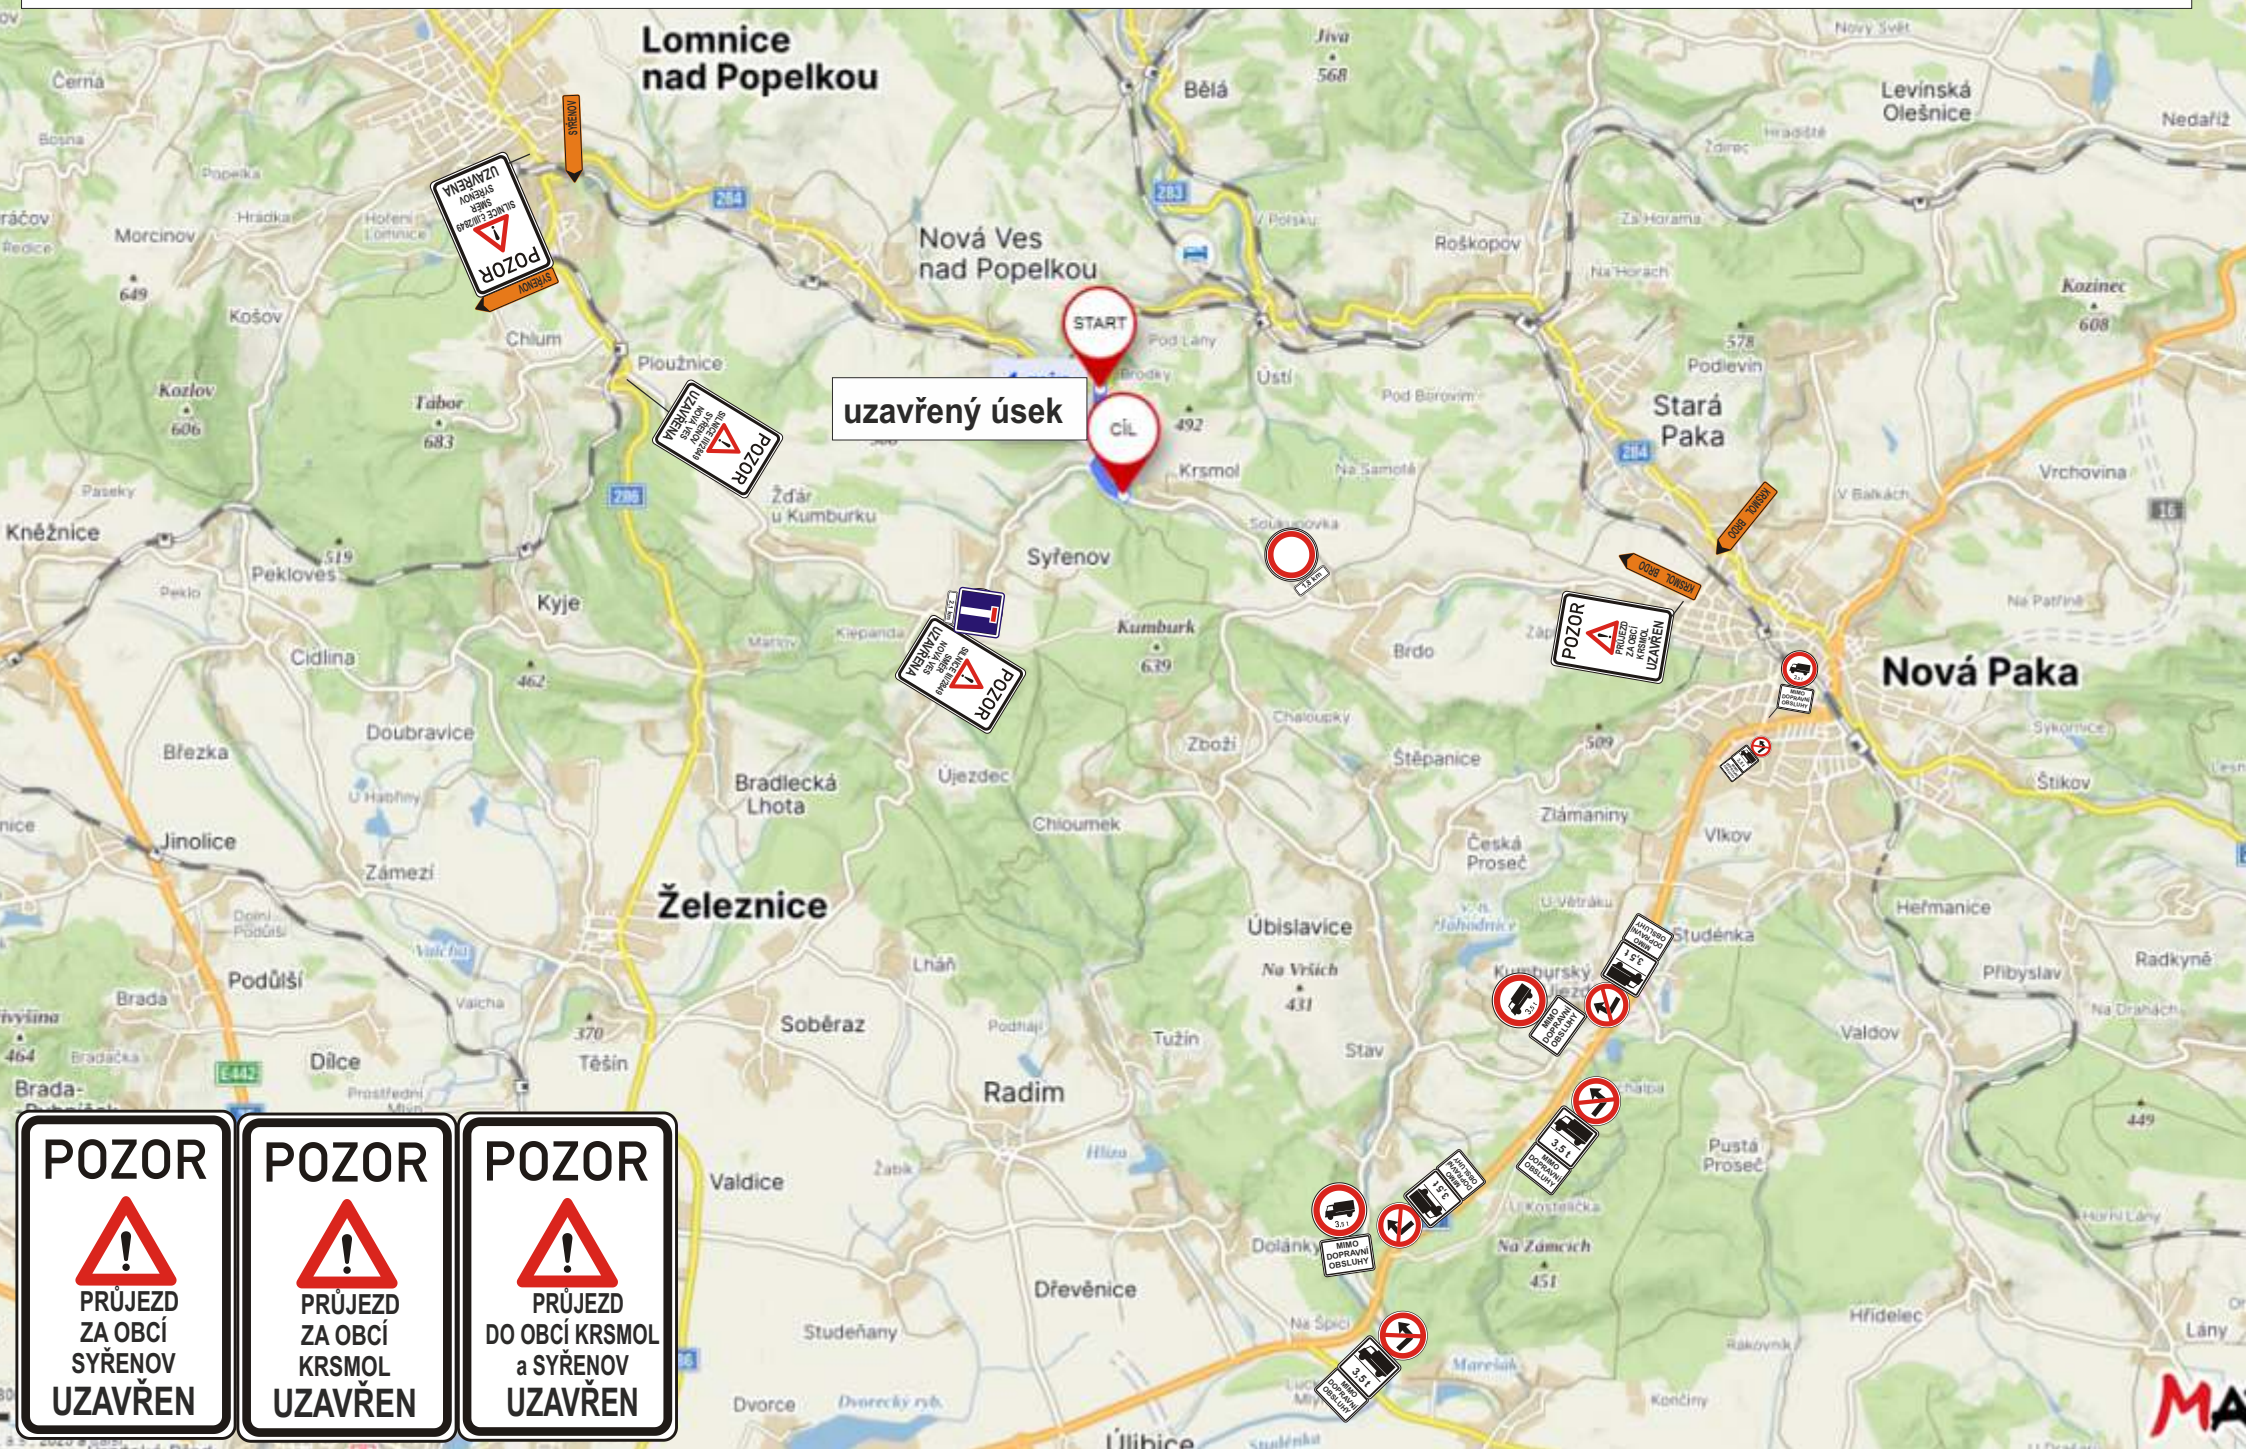

# Syřenov 12.3. - 30.4.2025 úplná uzavírka

# Syřenov 12.3. - 30.4.2025 úplná uzavírka - detail